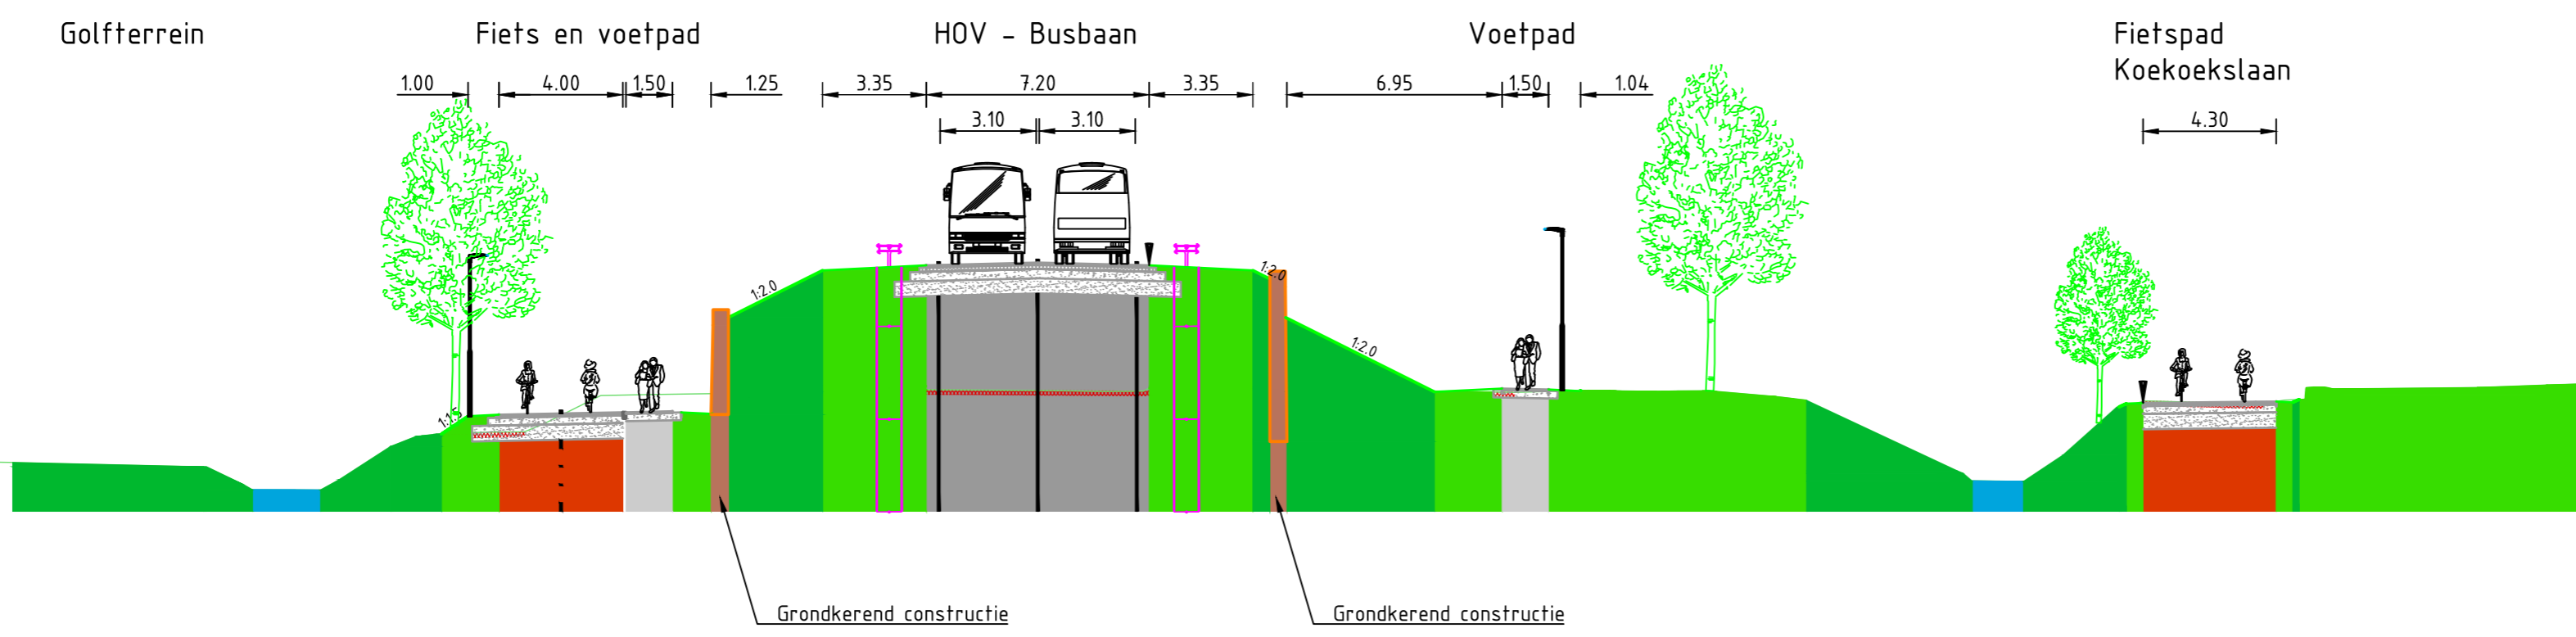

Golfterrein

Fiets en voetpad    HOV - Busbaan en bushalte    Voetpad

Dwarsprofiel ter hoogte van de bushalte

Ontsluitingweg  
Golfterrein

Dwarsprofiel aansluitingsweg Golfterrein

Dwarsprofiel ten zuiden van de Ringvaartbrug

Dwarsprofiel ten noorden van de Onderdoorgang