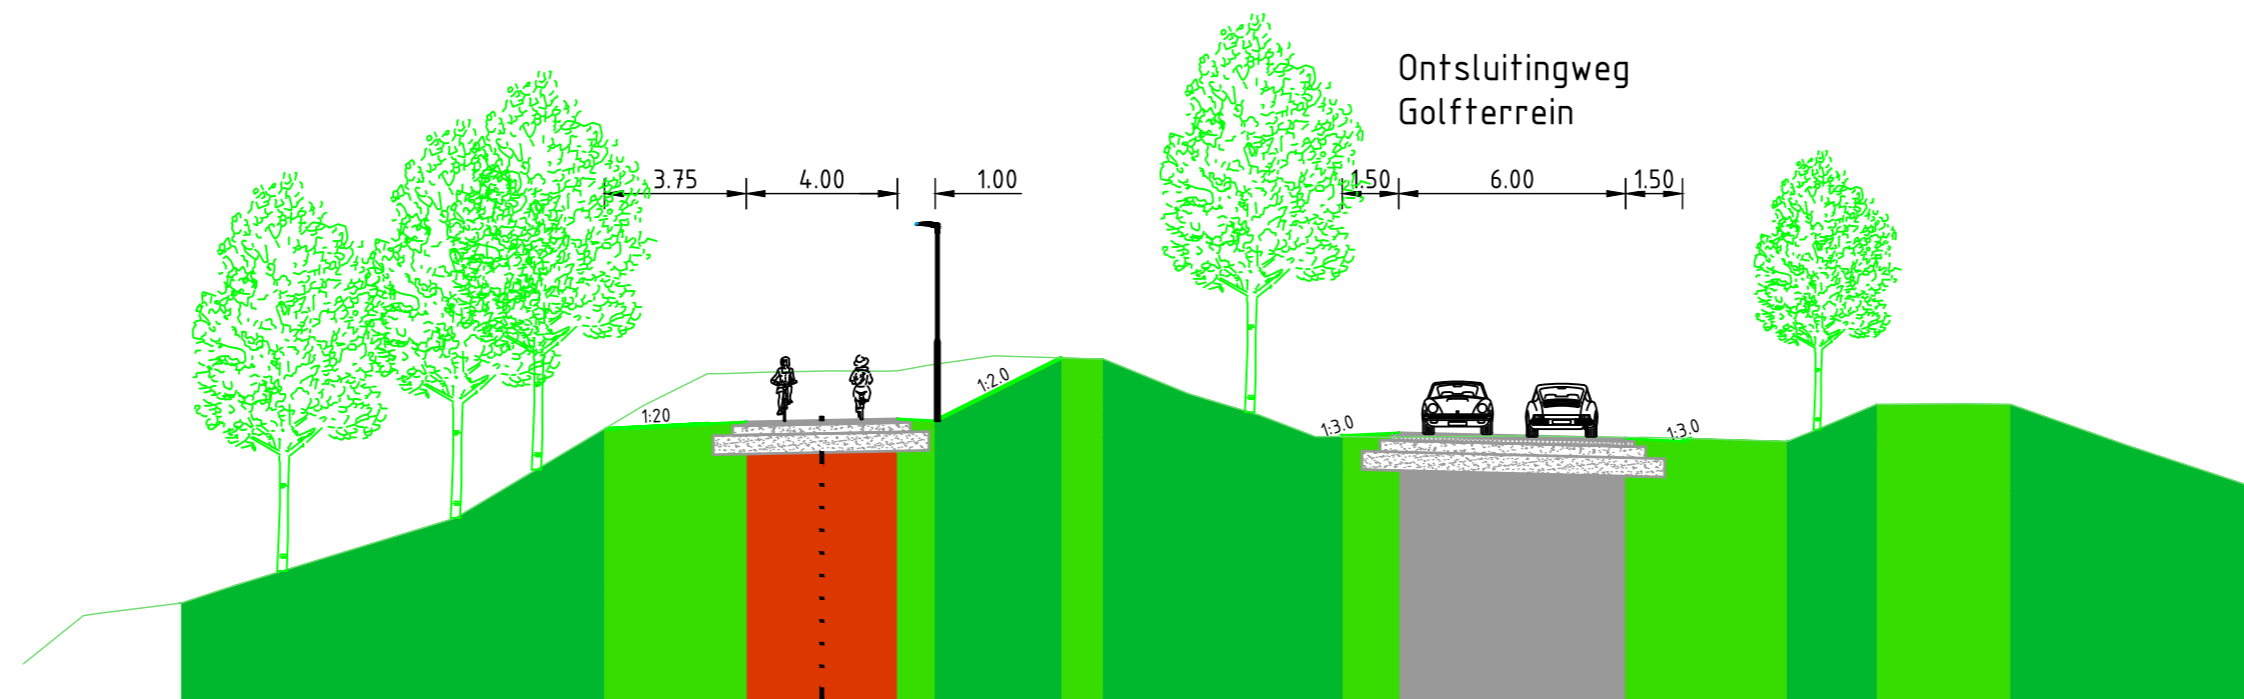

Golfterrein

Fiets en voetpad    HOV - Busbaan en bushalte    Voetpad

Dwarsprofiel ter hoogte van de bushalte

Ontsluitingweg  
Golfterrein

Dwarsprofiel aansluitingsweg Golfterrein

Dwarsprofiel ten zuiden van de Ringvaartbrug

Dwarsprofiel ten noorden van de Onderdoorgang