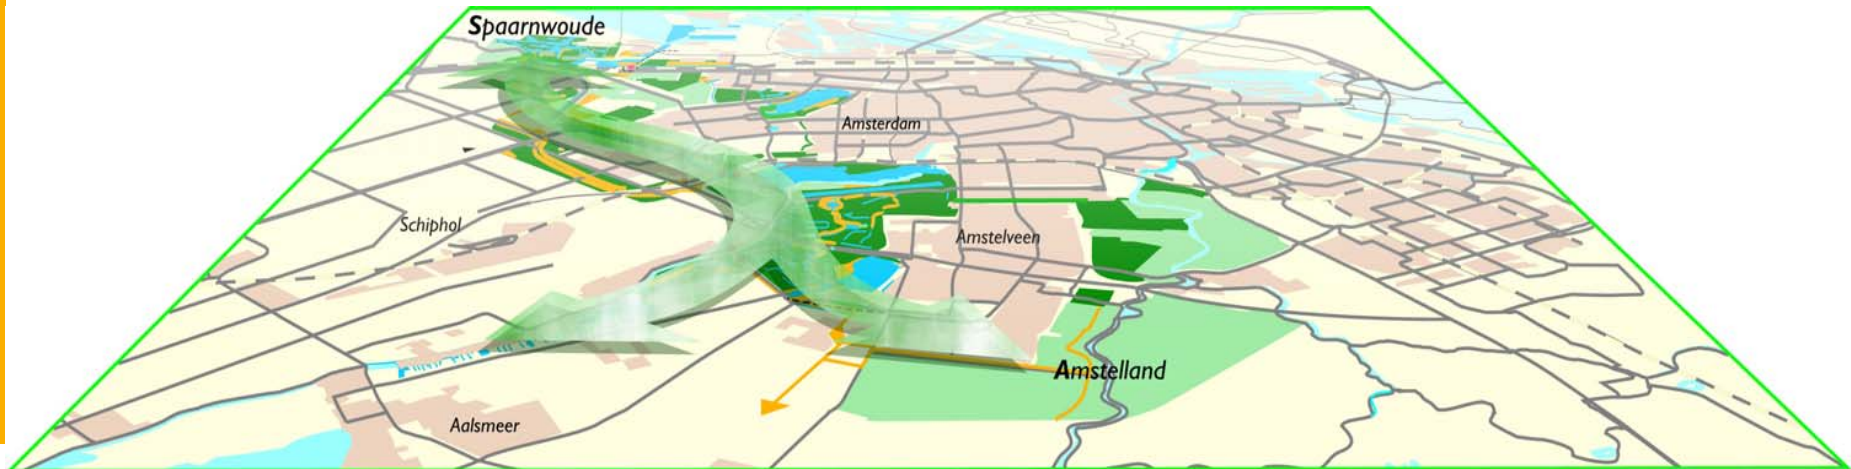

De Groene AS

Rondom het Amsterdamse Bos

Wat?

Waarom?

Hoe?

19 november 2015

De Natuur in Noord-Holland

Ontwikkelingsplan De Groene AS (1995)

“Verbindt de verbroken verbindingen”

- Eén programma
- Vier Gidssoorten”
- + Recreatie!

Versterk en vergroot de “Kerngebieden

Realiseer “stapstenen

Doorbreek "barrières"

Leg verbindingen aan langs bestaande structuren