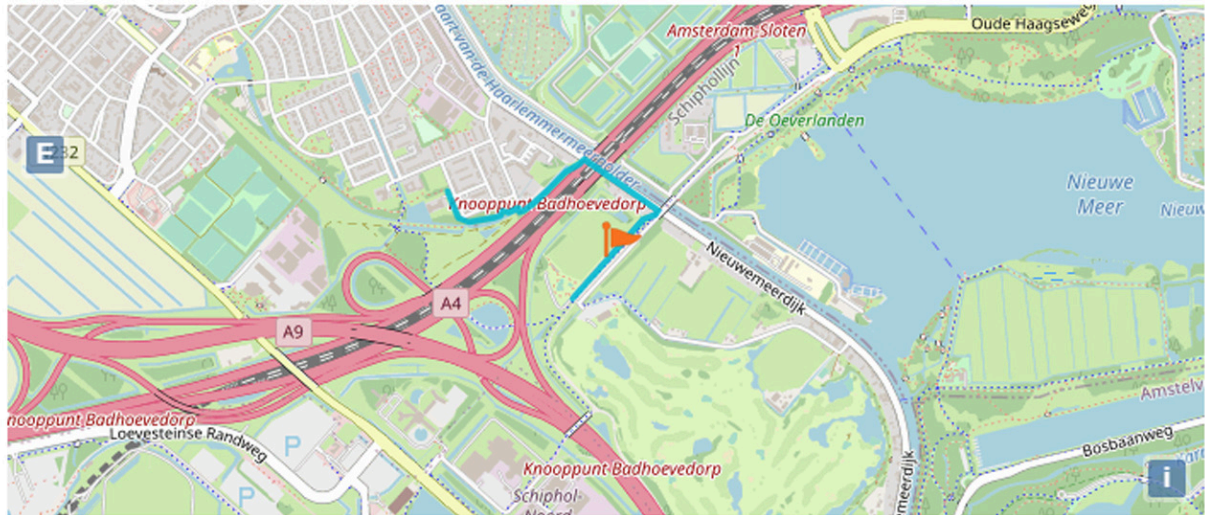

Melding #47265

Status: **Definitief gesloten**

11-10-2023 om 11:34

**Meldpunt:** Status Definitief gesloten

**Bericht:**

Goedemorgen, Zoals eerder aangegeven gaan wij opzoek naar een eventueel alternatief op deze locatie. Dit zal enige tijd in beslag nemen. Met vriendelijke groet, Tineke Routebureau Recreatie Noord Holland nv

07-10-2023 om 21:36

**Meldpunt:** Nieuwe melding binnengekomen

**Omschrijving van de melding:**

Sluiten melding Melding #47002 Status: Definitief gesloten 04-10-2023 om 13:54 Meldpunt: Status Definitief gesloten Is het mogelijk hier iets meer over te melden, anders dan definitief gesloten ?? Ik denk dat als ik de moeite neem een melding in te sturen het minimaal gepast is een reactie te geven met een reden van definitief sluiten. ?? Zeker omdat het hier om een zeer onveilige situatie gaat en er een simpele oplossing voor handen is. Voor verduidelijking heb ik een tek. bijgevoegd, de rode pijlen geven mogelijke richtingen incl. afzwaaiende golfballen aan, dus on afgeschermd richting de wandel route. Als nog al vast bedankt

**Gekozen door melder:**

**Network** - knooppunt 35 naar 33

**Betrekking op:**

**Wandelnetwerk** - knooppunt 35 naar 33

**Probleemstelling:**

**Je melding gaat over**

Anders, namelijk ... (licht toe, onderaan)